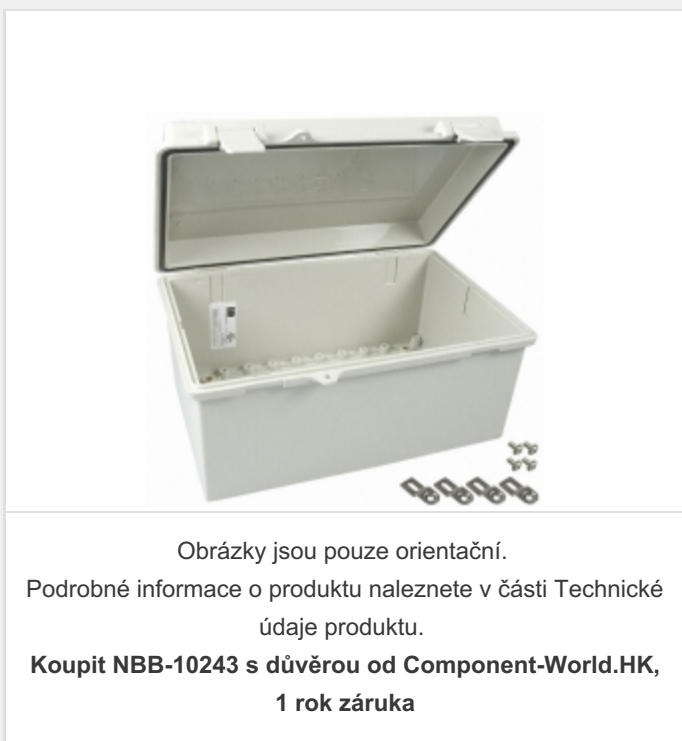

NBB-10243

Part Number: [NBB-10243](#)
Výrobce: [Bud Industries, Inc.](#)
Popis: BOX ABS/PC GRAY 11.28"L X 7.48"W
Datový list: [NBB-102\(4,63\)](#), [NBB-\(15,22\)243](#)

RoHS Status: Bez olova / V souladu RoHS
Ship From: Hong Kong
Shipment Way: DHL/Fedex/TNT/UPS/EMS

[Request For Quotation](#)

PARAMETR PRODUKTU			
Part Number	NBB-10243	Výrobce	Bud Industries, Inc.
Popis	BOX ABS/PC GRAY 11.28"L X 7.48"W	Stav volného vedení / RoHS	Bez olova / V souladu RoHS
Dostupné množství	2764 pcs	Datový list	NBB-102(4,63) , NBB-(15,22)243
Kategorie	Krabice, skříňové, regály	Hmotnost	2.2 lbs (997.9g)
Tloušťka	0.133" (3.38mm)	Velikost / Rozměry	11.280" L x 7.475" W (286.51mm x 189.87mm)
Informace o lodní dopravě	Shipped from Digi-Key	Série	NBB
hodnocení	IP66, NEMA 1,2,3,3R,4,4X,12,13	Ostatní jména	377-1142 NBB 10243 NBB10243
Materiál hořlavosti Rating	UL94 5VB	Materiál	Plastic, ABS/PC Blend
Výrobní standardní doba výroby	9 Weeks	Stav volného vedení / RoHS	Lead free / RoHS Compliant
Výška	5.515" (140.08mm)	Funkce	Non-Metallic Hinges, PCB Supports
Detailní popis	Box Plastic, ABS/PC Blend Gray Hinged Door, Lid 11.280" L x 7.475" W (286.51mm x 189.87mm) X 5.515" (140.08mm)	Design	Hinged Door, Lid
Typ kontejneru	Box	Barva	Gray
Oblast (dx š)	84.3 in² (544 cm²)		